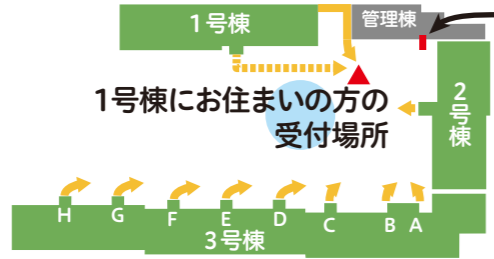

10:00 消防車のサイレンが聞こえたら訓練開始です

開始の合図として敷地内でサイレンを鳴らします。
お休み中・お仕事中の方にはご迷惑をおかけいたします。

青いリボンの中庭側手すりに結んでください

各戸配布済みの防災キットに収納の青いリボンの中庭側バルコニーまたは廊下の手すりに、**外壁側に垂らすように結びつけてください。**

*安否確認方法の一つとして模擬実施します。詳しくは防災ハンドブックをお読みください。

エントランスへ

各エントランスに向かって移動してください

非常時を想定し、2階以上の方は**非常階段**を使用して降りてください。
このプログラムとスタンプラリー台紙を持参して参加しましょう。
火の元注意・戸締りも忘れずに。足元に気をつけて、**あわてず静かに**降りましょう。
*雨天時や、階段で降りることが困難な場合はエレベーターをご使用ください。

各エントランス前(1号棟は駐車場ゲート付近)

10:10頃まで 各エントランスで受付をすませてください

1階の各エントランスを出たところに受付スタッフがいますので、**順番に部屋番号、参加人数とリボン掲出の有無をお伝えください。**

*1号棟の方は2階廊下から駐車場ゲート脇の非常階段を降りてください。
降りたところに受付スタッフがいます。
エレベーターで降りた方は駐車場ゲート脇の非常階段前までお越しください。
雨天時はエントランス内で行います。

記念品配布所
途中から参加される方へ
エントランス前での受付をされなかった方は
お手数ですが記念品配布所**14**でお申し出ください。