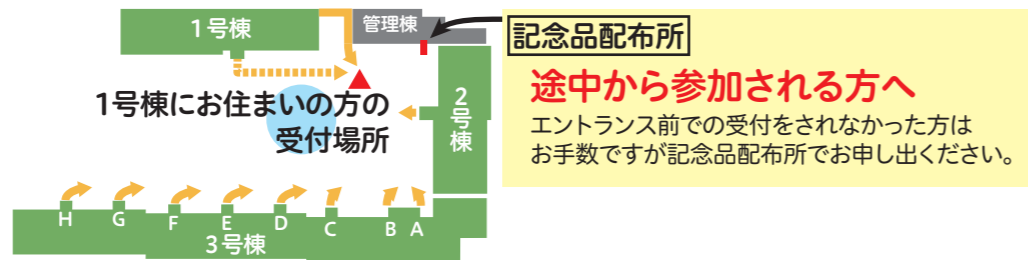

パーク・ハイム狛江 防災訓練2016 プログラム 2016年4月17日(日)10時開始

お部屋

10:00 消防車のサイレンが聞こえたら訓練開始です

敷地内でサイレンを鳴らします。本年はインターホン斉放送は行いません。
お休み中・お仕事中の方にはご迷惑をおかけいたします。

青いリボンの中庭側手すりに結んでください

各戸配布済みの防災キットに収納の青いリボンの中庭側バルコニーまたは廊下の手すりに、外壁側に垂らすように結びつけてください。

*安否確認方法の一つとして模擬実施します。詳しくは防災ハンドブックをお読みください。
*大規模修繕工事で中庭側に足場がある場合は玄関扉外側のドアノブに結んでください。

エントランスへ

各エントランスに向かって移動してください

非常時を想定し、2階以上の方は**非常階段**を使用して降りてください。
このプログラムとスタンプラリー台紙を持参して参加しましょう。
火の元注意・戸締りも忘れずに。足元に気をつけて、**あわてず静かに**降りましょう。
*雨天時や、階段で降りることが困難な場合はエレベーターをご使用ください。

各エントランス前(1号棟は駐車場ゲート付近)

10:10頃まで 各エントランスで受付をすませてください

1階の各エントランスを出たところに受付スタッフがいるので、**順番に部屋番号、参加人数とリボン掲出の有無をお伝えください。**

*1号棟の方は2階廊下から駐車場ゲート脇の非常階段を降りてください。
降りたところに受付スタッフがあります。
エレベーターで降りた方は駐車場ゲート脇の非常階段前までお越しください。
雨天時はエントランス内で行います。

本年はエントランスごとにグループになり、顔合わせを兼ねた点呼を行います。
受付後はその場でお待ちになり、この機会に隣近所の方々をご確認ください。
点呼後はグループごとにまとまって噴水周りに移動します。

噴水周り

10:15 始まりのあいさつ

狛江消防署、狛江市安心安全課、防災会和泉多摩川支部から皆さまへ。

10:30 バルコニー隔て板 蹴破りデモンストレーション

隣戸との境に設置されている隔て板。非常時は破ることで避難経路となります。
実際にどんな感じなのか、デモンストレーションをご覧ください。

噴水周り・1〜2号棟前・管理棟周辺

10:40~12:00 各種体験・展示見学・参加記念品配布

以下の体験・展示コーナーにご参加いただき、自由解散となります。
①~⑧はスタンプラリーの対象コーナーです。詳しくは裏面をご覧ください。

1. 地震の揺れを体験できる**起震車体験** 東京消防庁 - 1号棟前
2. 煙が充満した部屋から脱出 **煙体験ハウス** 狛江消防署 - 1号棟前
3. ポンプ車や救急車の中をしてみよう **消防車両展示** 狛江消防署 - 1号棟前
4. 訓練用消火器を使った**消火器訓練** 狛江消防署 - 噴水周り
5. 担架を作ったり人形を背負ってみよう **担架と背負子** 狛江消防署・防災対策チーム - テント
6. AEDによる**心肺蘇生講習** 狛江消防署 - 管理棟ゲストルーム
7. 地震後のガス復旧方法・電力自由化の紹介など 東京ガス - 管理棟集会室
8. 災害用伝言ダイヤル体験 NTT東日本 - 管理棟入口 右側
9. 皆さまの疑問にお答えする **消防署相談・展示コーナー** 狛江消防署 - 管理棟集会室
10. 3日間自宅待機に必要なものは? **防災用品展示・販売** ユニディ狛江店 - 管理棟集会室
11. アルファ化米[*]の**炊き出し配布** 自治会 - 管理棟ロビー
    *訓練用に狛江市から提供を受けたものです。パーク・ハイム狛江では非常用食料は備蓄していません。
12. **防災備品の展示** 防災対策チーム - テント
13. **スタンプラリーのゴール** 追加カードもここで 防災対策チーム - 管理棟入口 右手前
14. **参加記念品の配布・遅れて参加の方の受付** 防災対策チーム - 管理棟入口 左側